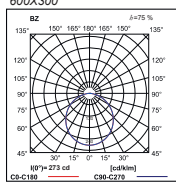

Светильник предназначен для установки на потолок, оснащён высокоэффективными модулями LED. Световой поток распределяется соответственно 2700 lm или 5400 lm. Цветовая температура 3000 K или 4000 K. Корпус светильник изготовлен из листовой стали, покрашен порошковым методом стандартно в белый (RAL9016) или серый (RAL9006) цвет. Рассеиватели: рассеиватель из PMMA опаловый или рассеиватель из микропризматического PC.

Rubin Look LED Smooth PLX

RUBIN LOOK LED SMOOTH

RUBIN LOOK LED SMOOTH

RUBIN LOOK LED SMOOTH
2700LM PLX E IP44 34 840
600X300

| h [m] | φ [m] | cos α | 54° | E _{54°} [lux] |
|-------|-------|-------|-----|------------------------|
| 1 | 2.75 | | | 459 |
| 2 | 5.50 | | | 114 |
| 3 | 8.25 | | | 50 |
| 4 | 11.0 | | | 28 |
| 5 | 13.7 | | | 18 |

Wymiary / Dimensions / Размеры

| Φ [lm] | A (mm) | B (mm) | H (mm) | C (mm) | D (mm) | E (mm) | F (mm) |
|--------|--------|--------|--------|--------|--------|--------|--------|
| 2700 | 620 | 375 | 61 | 500 | 280 | 188 | 49 |
| 5400 | 620 | 625 | 61 | 400 | 400 | 47 | 49 |
| 5400 | 1120 | 375 | 61 | 820 | 280 | 47 | 200 |